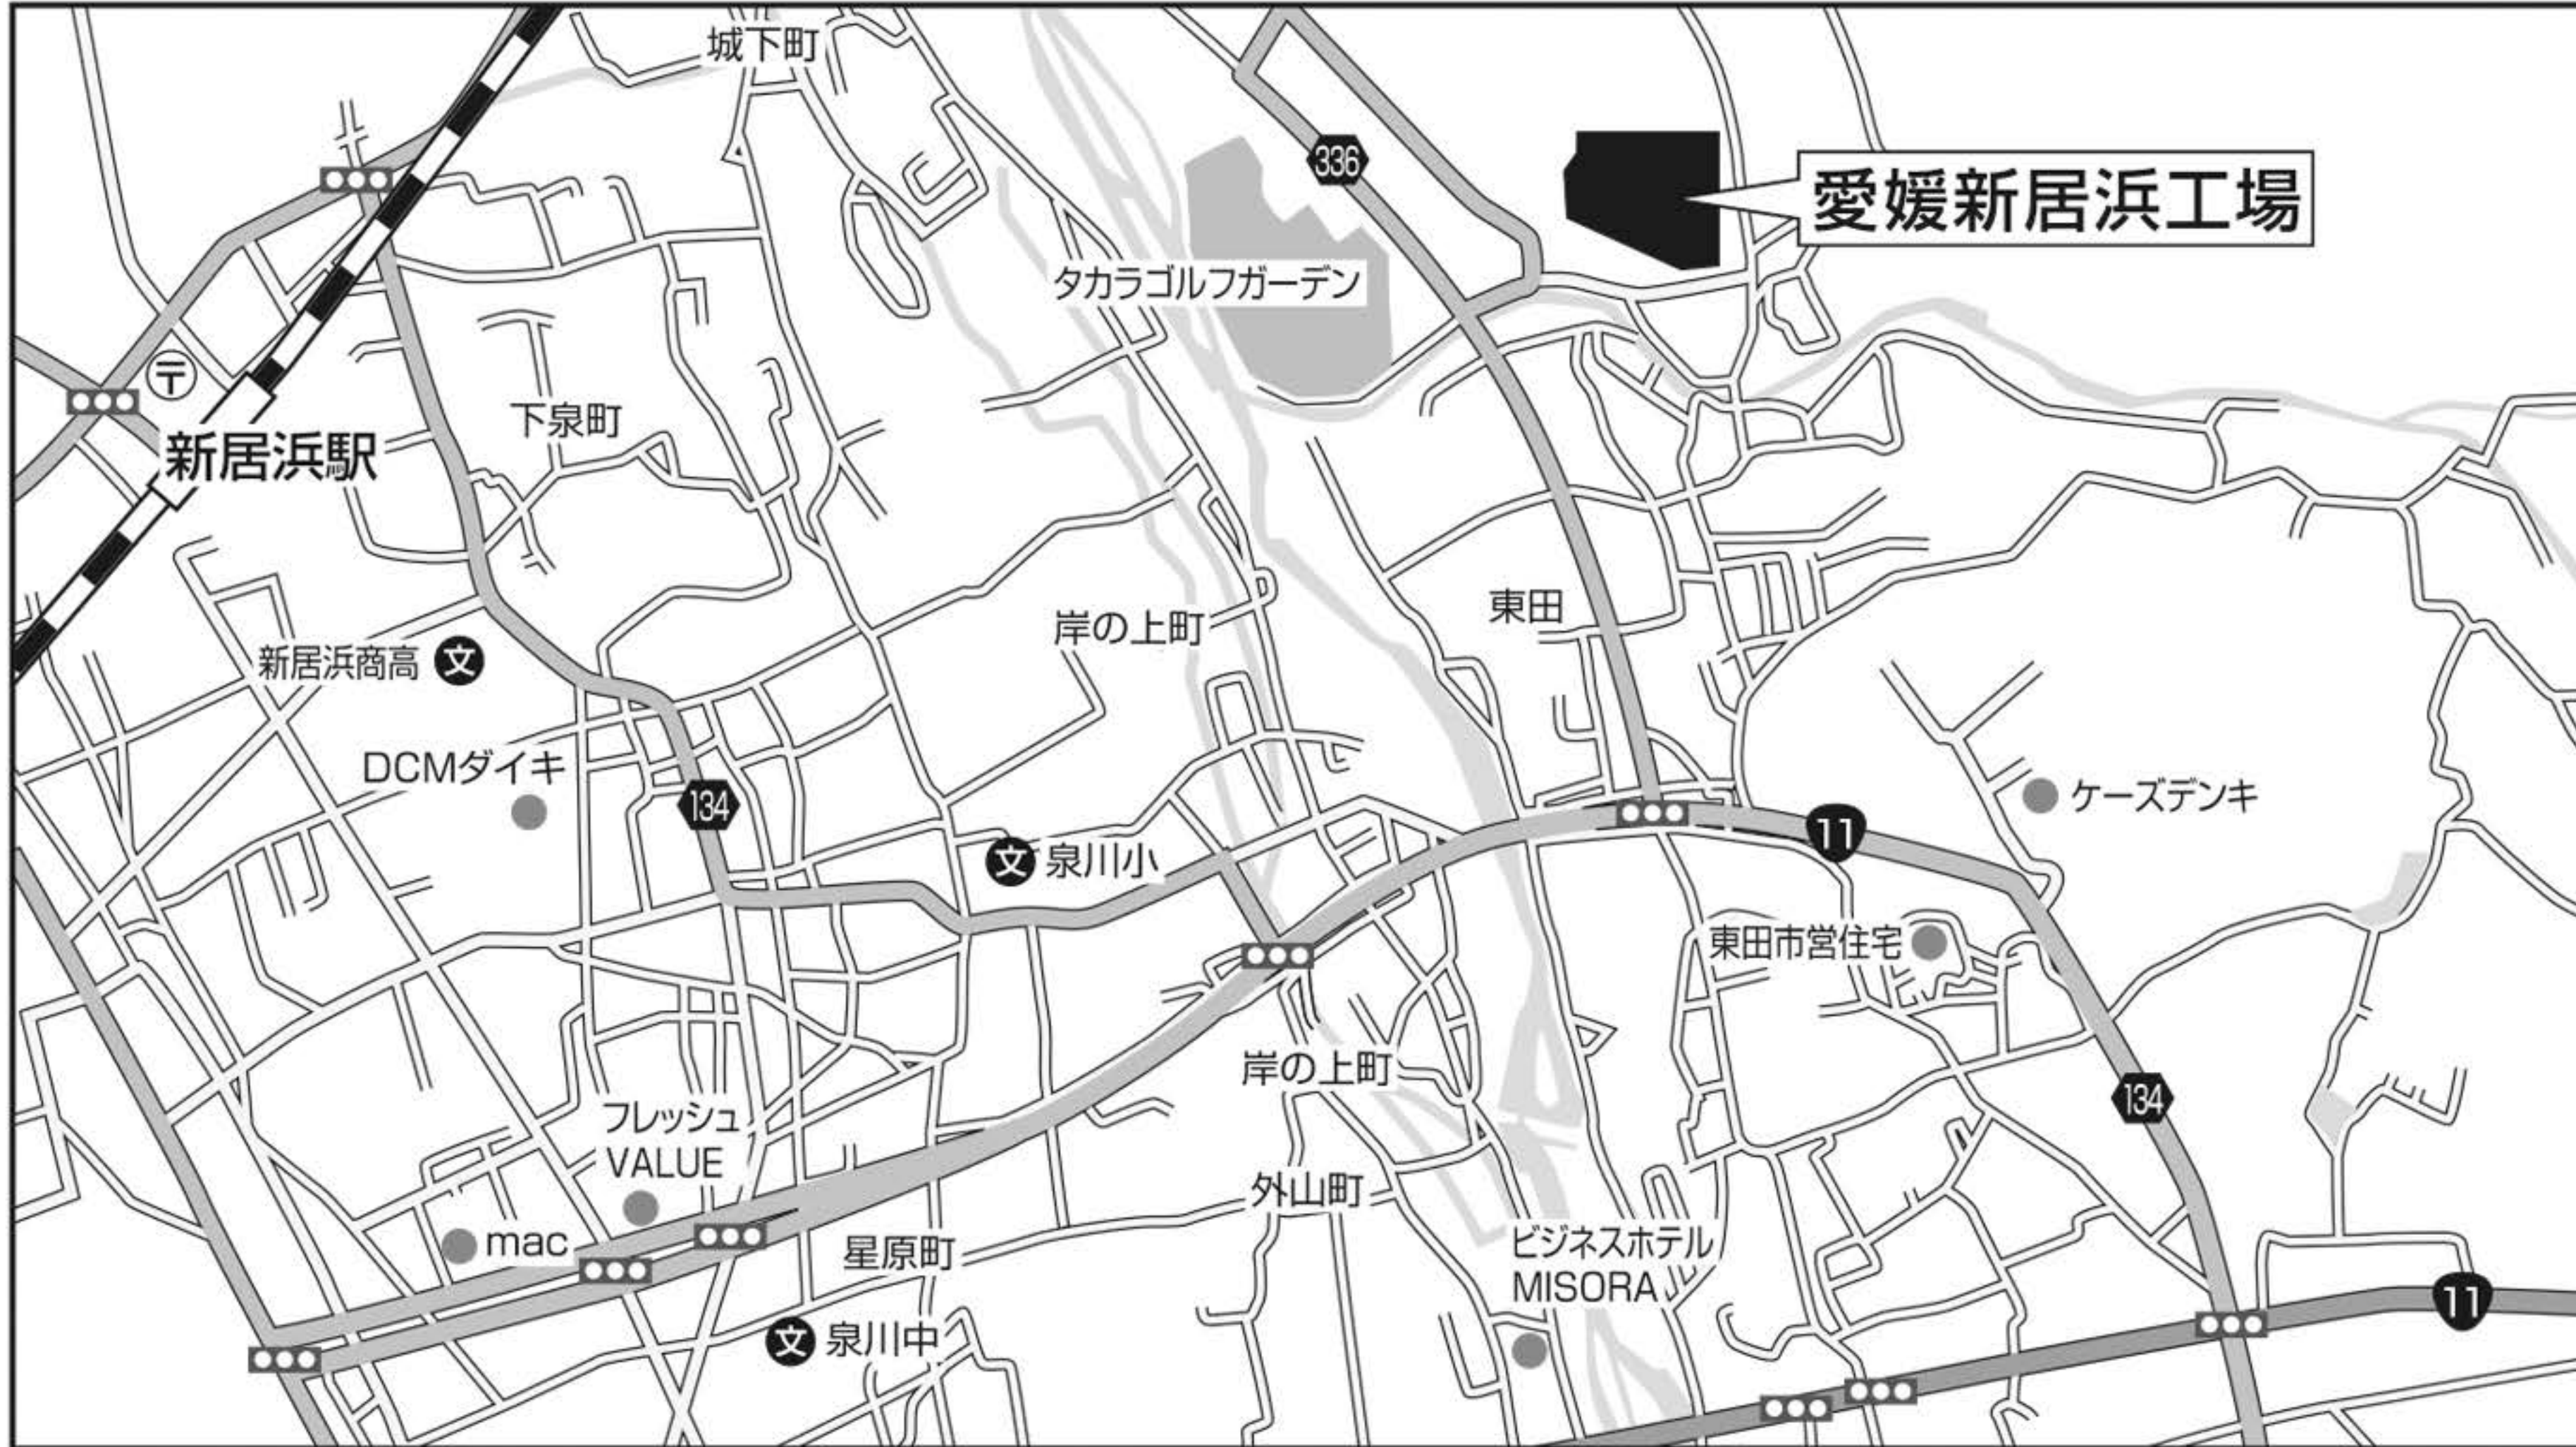

愛媛新居浜工場地図

住所 〒792-0851 愛媛県新居浜市観音原町乙118-1  
TEL. 0897-40-2180 FAX. 0897-47-7727

N  
4  
+  
新居浜インターより車で5分〜10分(時間帯により変動)  
JR新居浜駅より車で約5分