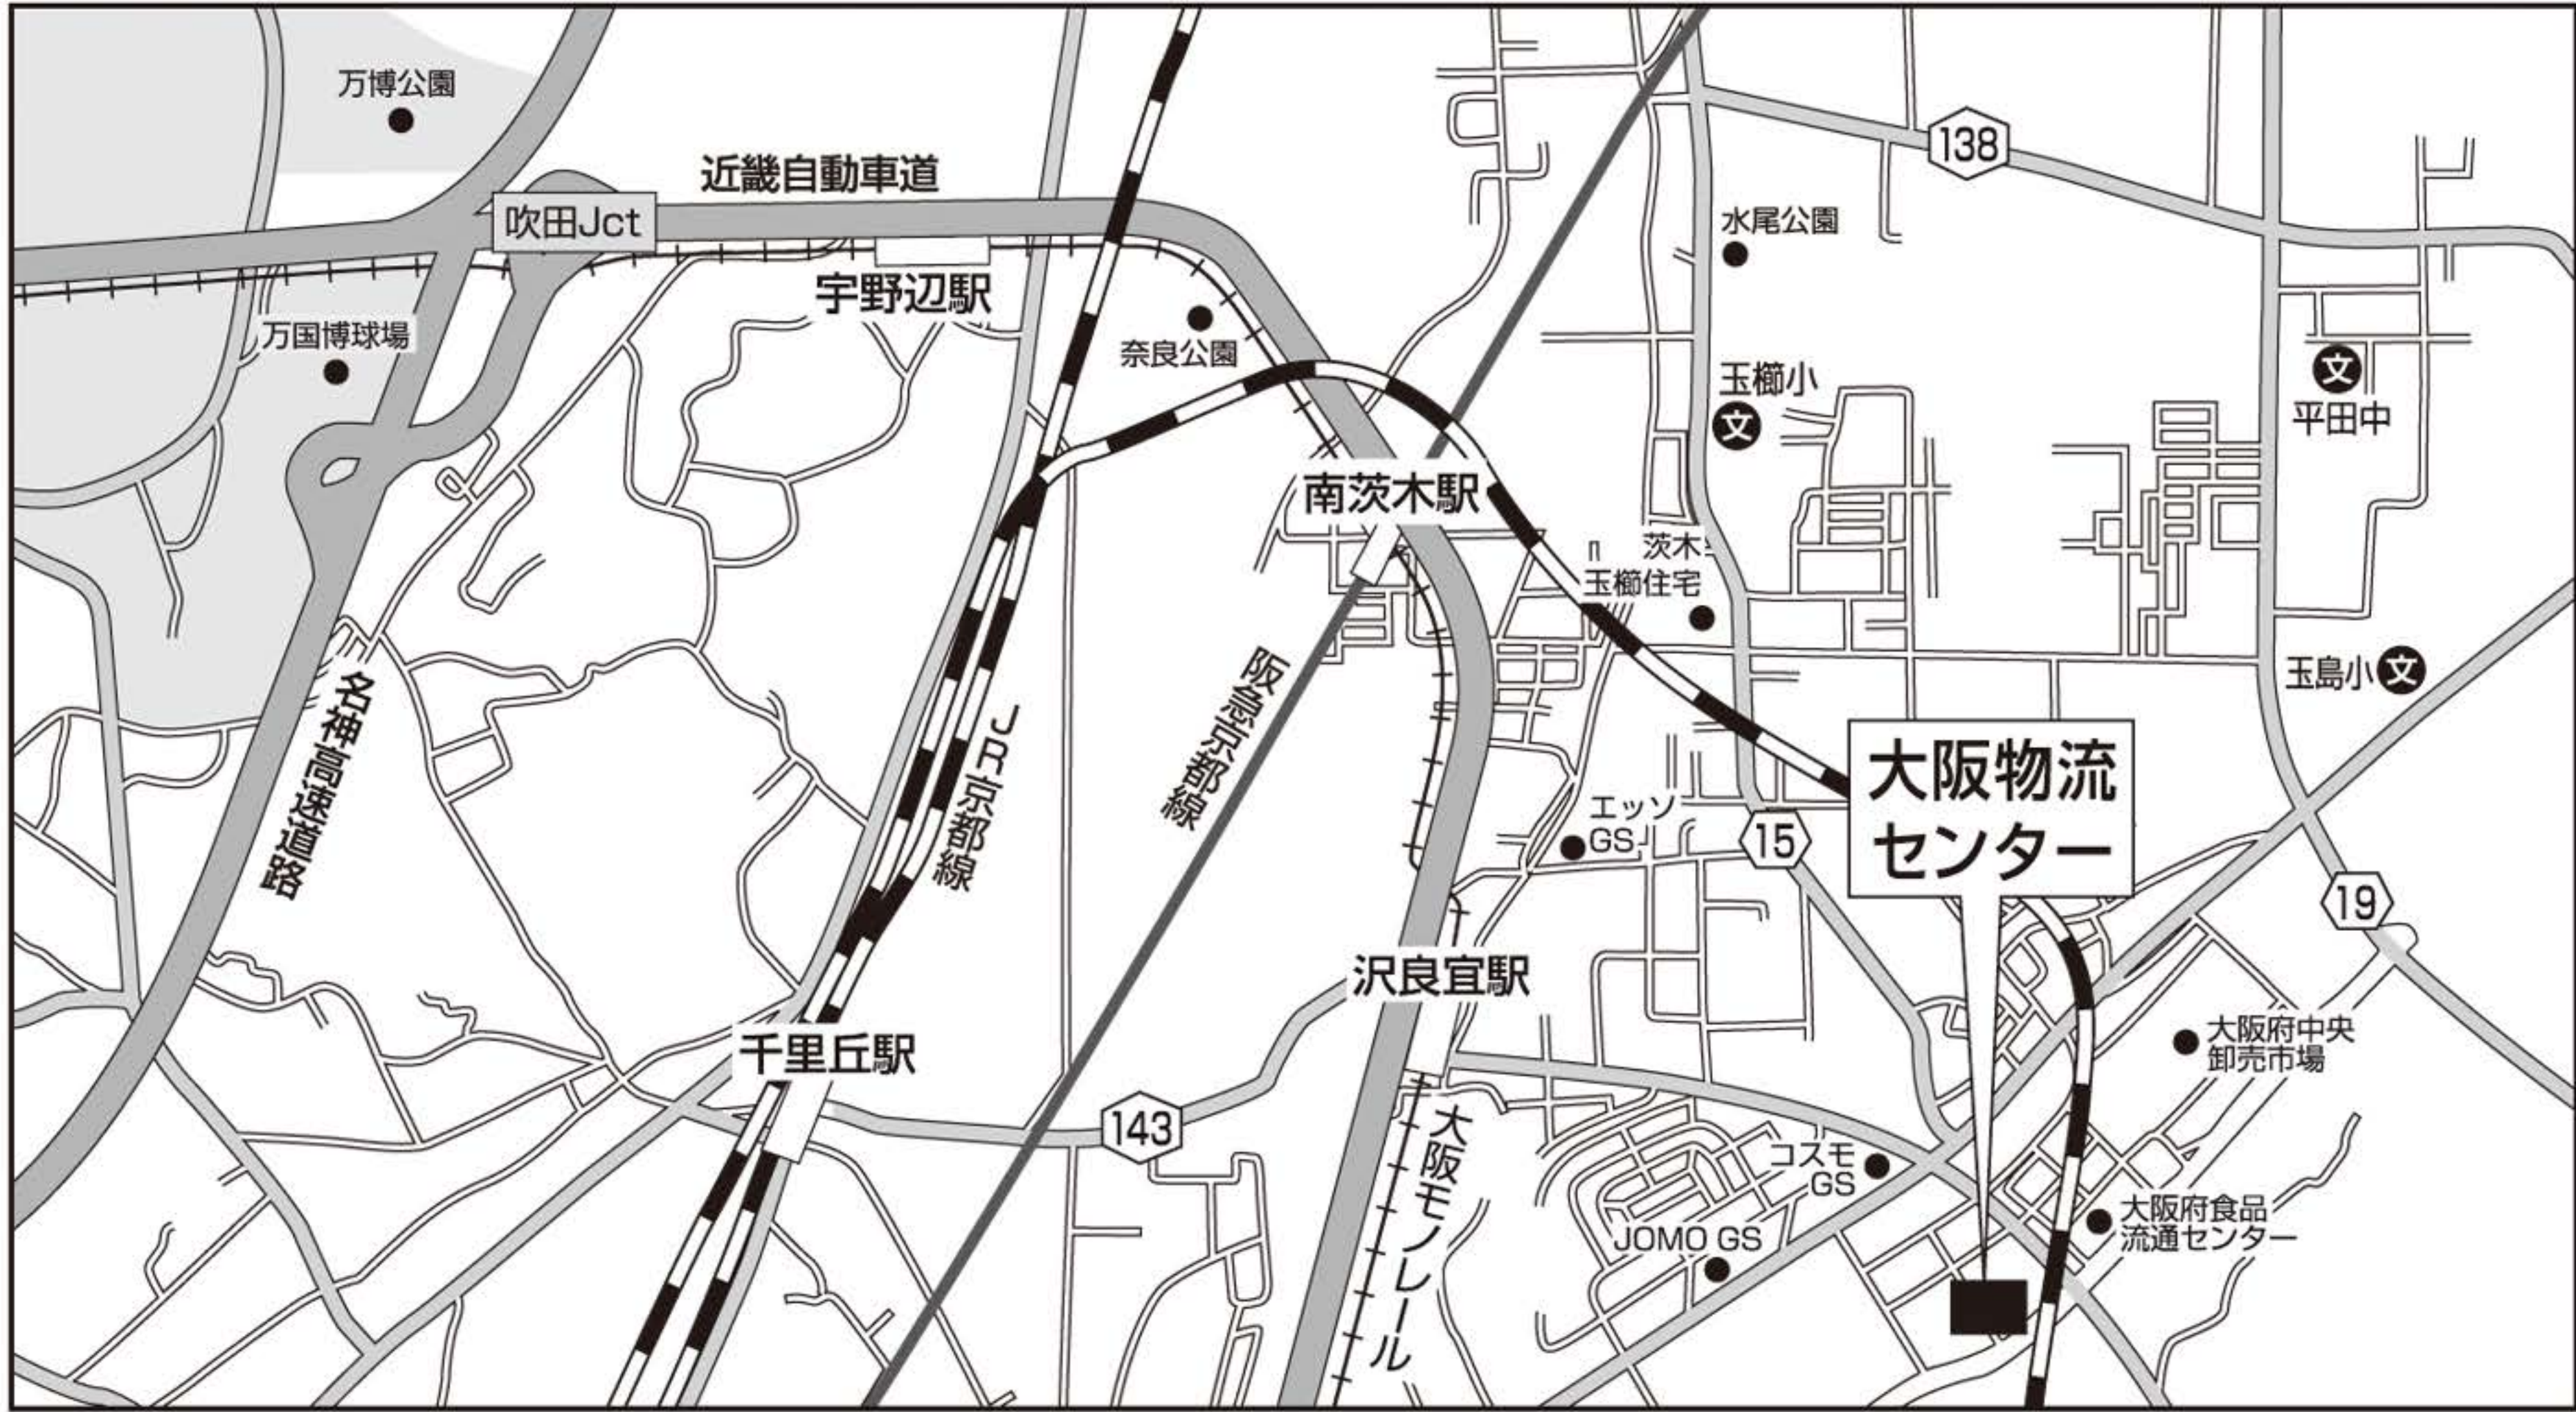

大阪物流センター地図

住所 〒567-0853 大阪府茨木市宮島2-3-1

TEL. 072-632-6021

FAX. 072-632-6027

名神高速道路吹田インターより車で約10分
JR東海道本線千里丘駅より車で約15分
阪急電鉄京都市線茨木市駅より車で約15分
大阪モノレール沢良宜(さわらぎ)駅より車で約5分