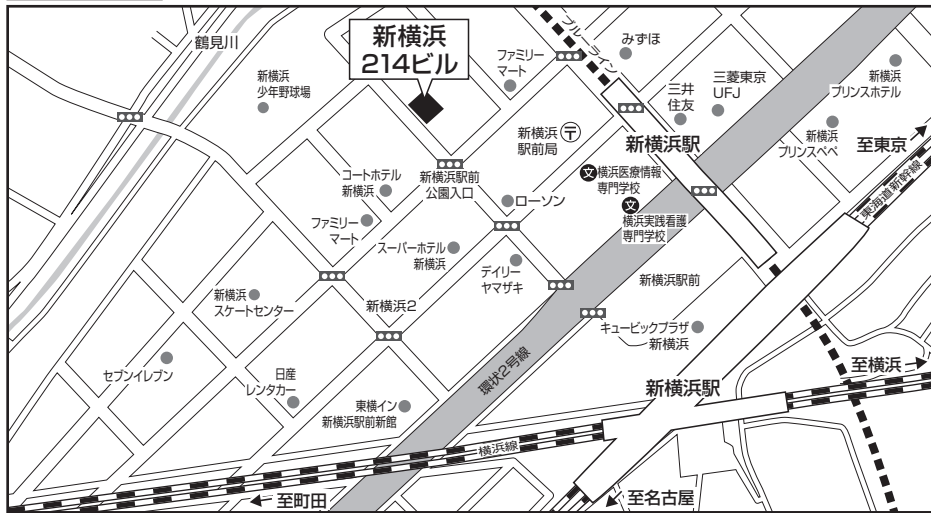

横浜営業所地図

住所 〒222-0033 神奈川県横浜市港北区新横浜2-14-2 新横浜214ビル8F  
TEL. 045-475-5750 FAX. 045-475-5763

JR横浜線 新横浜駅より徒歩5分  
東海道新幹線 新横浜駅より徒歩5分  
第三京浜港北インターより車で約5分